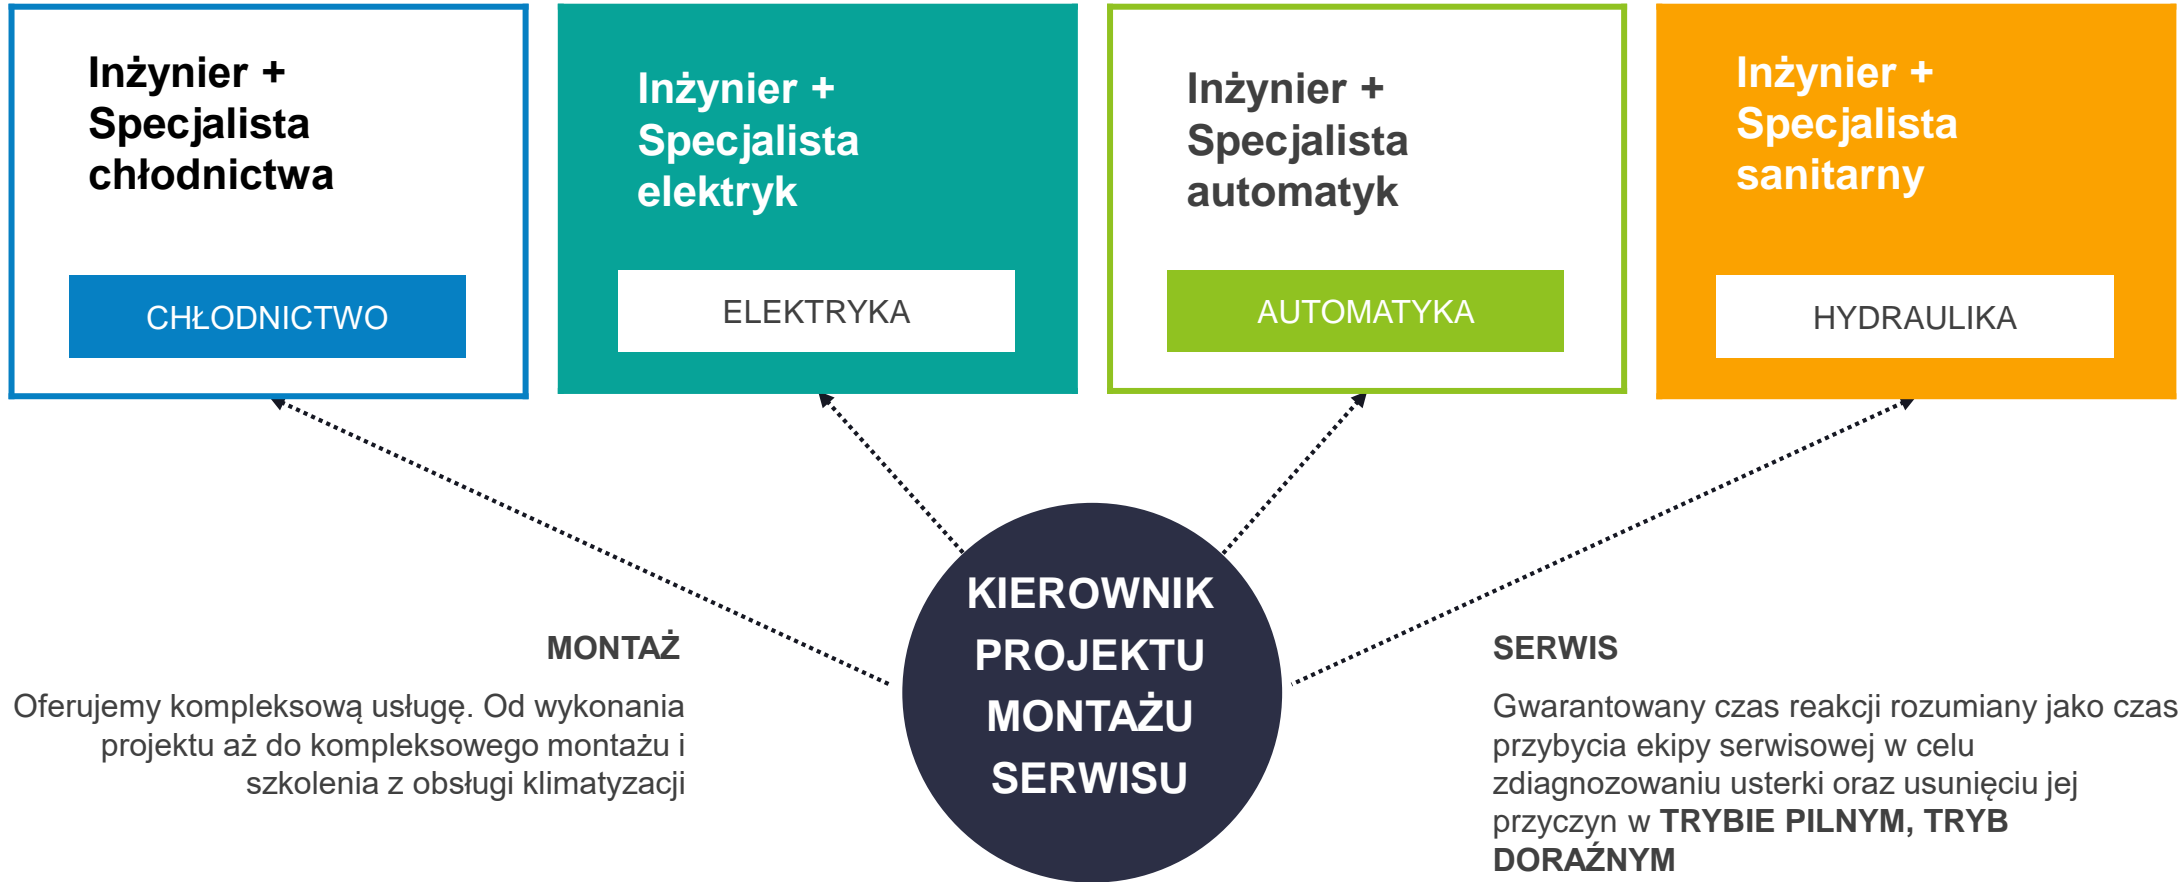

I D E A L N E D O

APARTAMENTY

DOMY

POW.KOMERCYJNE

Dzięki rozwiązaniom MULTI masz możliwość niezależnego klimatyzowania kilku pomieszczeń za pomocą jednej jednostki zewnętrznej. System idealnie sprawdza się w miejscu, gdzie jest zapotrzebowanie na kilka urządzeń, lecz nie ma możliwości zamontowania kilku agregatów na elewacji budynku, czy dachu.

ORGANIZACJA USŁUGI

M O N T A Ż O W E J S E R W I S O W E J

BIO

NANO SREBRO

AKTYWNY WĘGIEL

PRODUKCJA FILTRÓW

Do produkcji wykorzystujemy nowoczesne włókny i materiały filtrujące typu nano srebro, bio, aktywny węgiel, elektrostatyczne zapewnia czyste powietrze wolne od grzybów, bakterii, smogu oraz drobnych zanieczyszczeń

WĘGIEL AKTYWNY BIO JONY UJEMNE 3W1 JONY SREBRA

ZANIECZYSZCZONY POWIETRZE CZYSTE POWIETRZE

STOP WIRUSOM BAKTERIOM

FILTRY CHRONIĄ PRZED

FILTR KATECHINOWY Z WYCIĄGÓW ROŚLINNYCH NEUTRALIZUJE ZAPACHY, BLOKUJE ROZWOJ GRZYBÓW, PLEŚNI, BAKTERII I WIRUSÓW, SKUTECZNIE ELIMINUJE CZYNNIKI CHOROBO TWORZĄCE W POMIESZCZENIU.